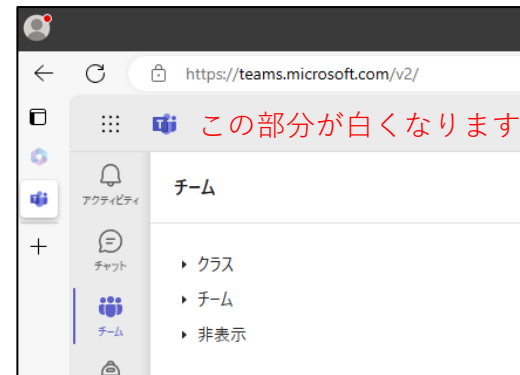

New Microsoft Teamsへの切り替え方法

- (1) 「新しいTeamsを試す」トグルをクリックする

- (2) 「新しい Teams に切り替える」をクリックする

- (3) New Teamsが起動して完了です

従来のTeamsへの戻し方

- (1) 「新しいTeams」トグルをクリックしてOffにする