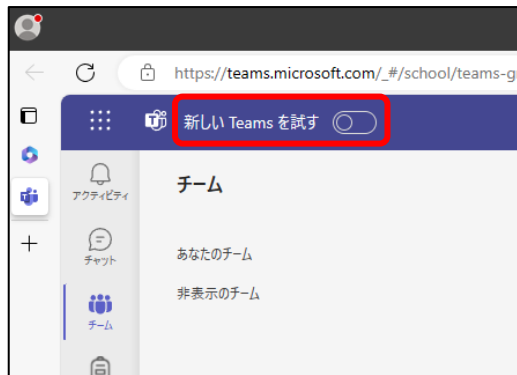

New Microsoft Teamsへの切り替え方法

- (1) 「新しいTeamsを試す」トグルをクリックする

- (2) 「新しい Teams に切り替える」をクリックする

- (3) New Teamsが起動して完了です

従来のTeamsへの戻し方

- (1) 「新しいTeams」トグルをクリックしてOffにする