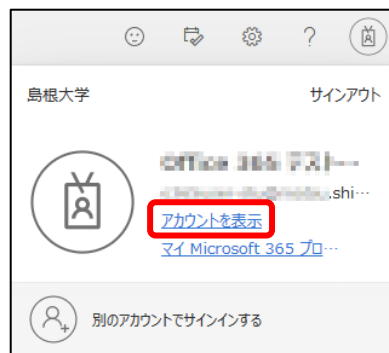

# 付与ライセンスの確認方法

(1) 「Microsoft 365」へサインインし、人型アイコンをクリックする

(2) 「アカウントを表示」をクリックする

(3) 「サブスクリプション」をクリックする

(4) 「サブスクリプション」をクリックし、ライセンスを確認する