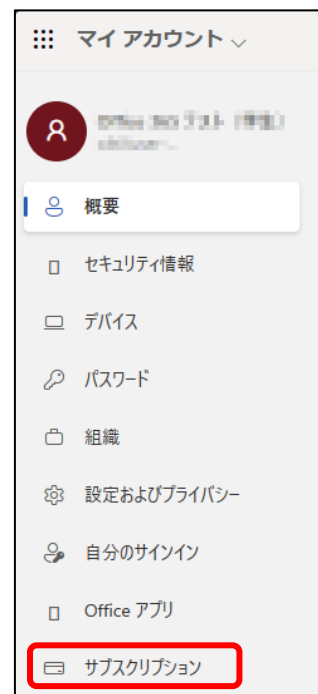

# 付与ライセンスの確認方法

(1) 「Microsoft 365」へサインインし、人型アイコンをクリックする

(2) 「アカウントを表示」をクリックする

(3) 「サブスクリプション」をクリックする

(4) 「サブスクリプション」をクリックし、ライセンスを確認する