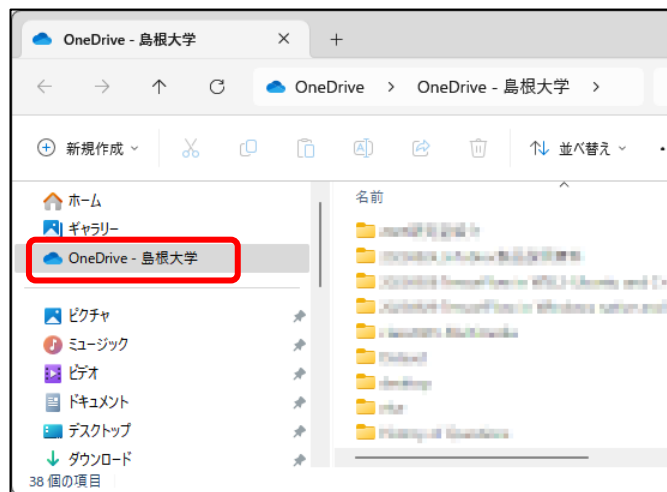

OneDrive使用容量の確認方法（ブラウザ）

(1) 「Microsoft 365」へサインインし、「OneDrive」を開く

(2) 左ペインの最下部を確認する

OneDrive使用容量の確認方法（OneDriveアプリ）

(1) 「OneDrive - 島根大学」を開く

(2) 「OneDrive」をクリックする