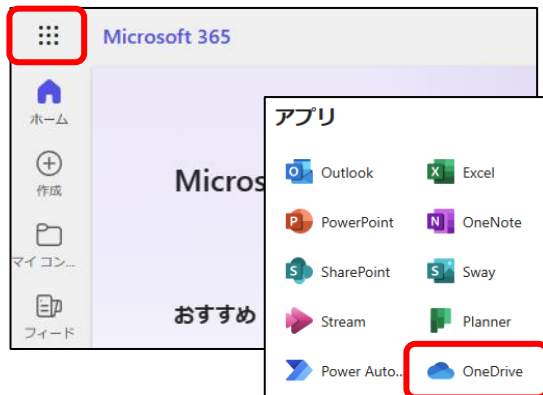

OneDrive使用容量の確認方法（ブラウザ）

(1) 「Microsoft 365」へサインインし、「OneDrive」を開く

(2) 左ペインの最下部を確認する

OneDrive使用容量の確認方法（OneDriveアプリ）

(1) 「OneDrive - 島根大学」を開く

(2) 「OneDrive」をクリックする