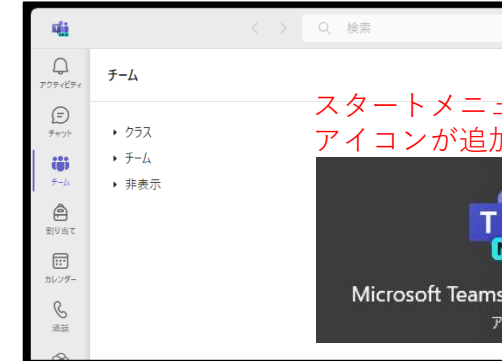

New Microsoft Teamsへの切り替え方法

(1) 「新しいTeamsを試す」トグルをクリックする

(2) 「今すぐ切り替え」をクリックする

(3) New Teamsが起動して完了です

従来のTeamsへの戻し方

(1) 「新しいTeams」トグルをクリックしてOffにする